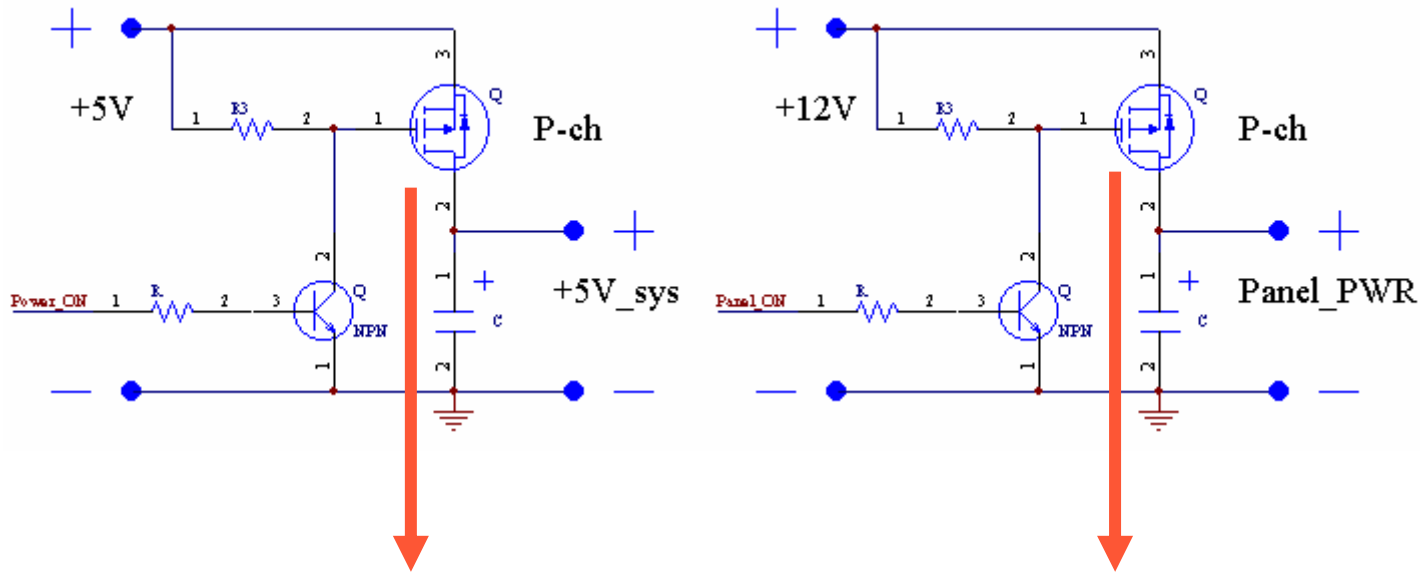

## <1> Power Switch

**VS4311**  
(-30V/-9.3A)

**VS3301**  
(-30V/-6.8A)

**VS9435A**  
(-30V/-5.3A)

**VS4953**  
(-30V/-4.9A)

**VS4953A**  
(-30V/-4.5A)