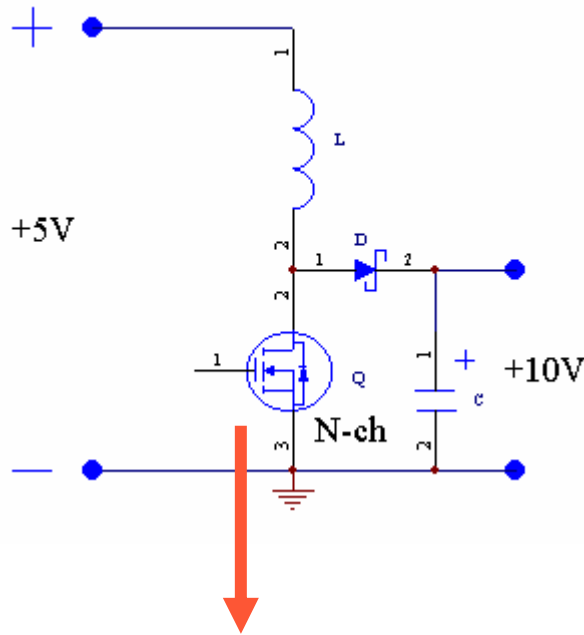

## <1> Power Switch

**VS4311**  
(-30V/-9.3A)

**VS3301**  
(-30V/-6.8A)

**VS9435A**  
(-30V/-5.3A)

**VS4953**  
(-30V/-4.9A)

**VS4953A**  
(-30V/-4.5A)

### <2> TFT LCD Panel

**VS2302**  
(20V/3A)

**VS2304**  
(30V/2.8A)

**VS2314**  
(30V/4A)

**VS2301** **VS2303**  
(-20V/-2.4A) (-30V/-1.9A)

**VS2312**  
(20V/4.5A)

**VS2324**  
(20V/4.2A)